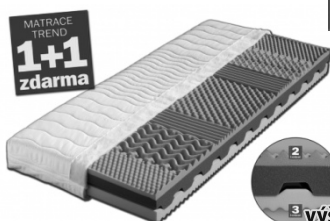

7 zón
120
80°C
3 roky
cena za 2 ks
7.025 Kč
prodávnost
vyrobeno z BIO pěny
výška matrace cca 19 cm

PORTA
DOORS

25 % Sleva se vztahuje na komplet: dveře otočné + zárubeň